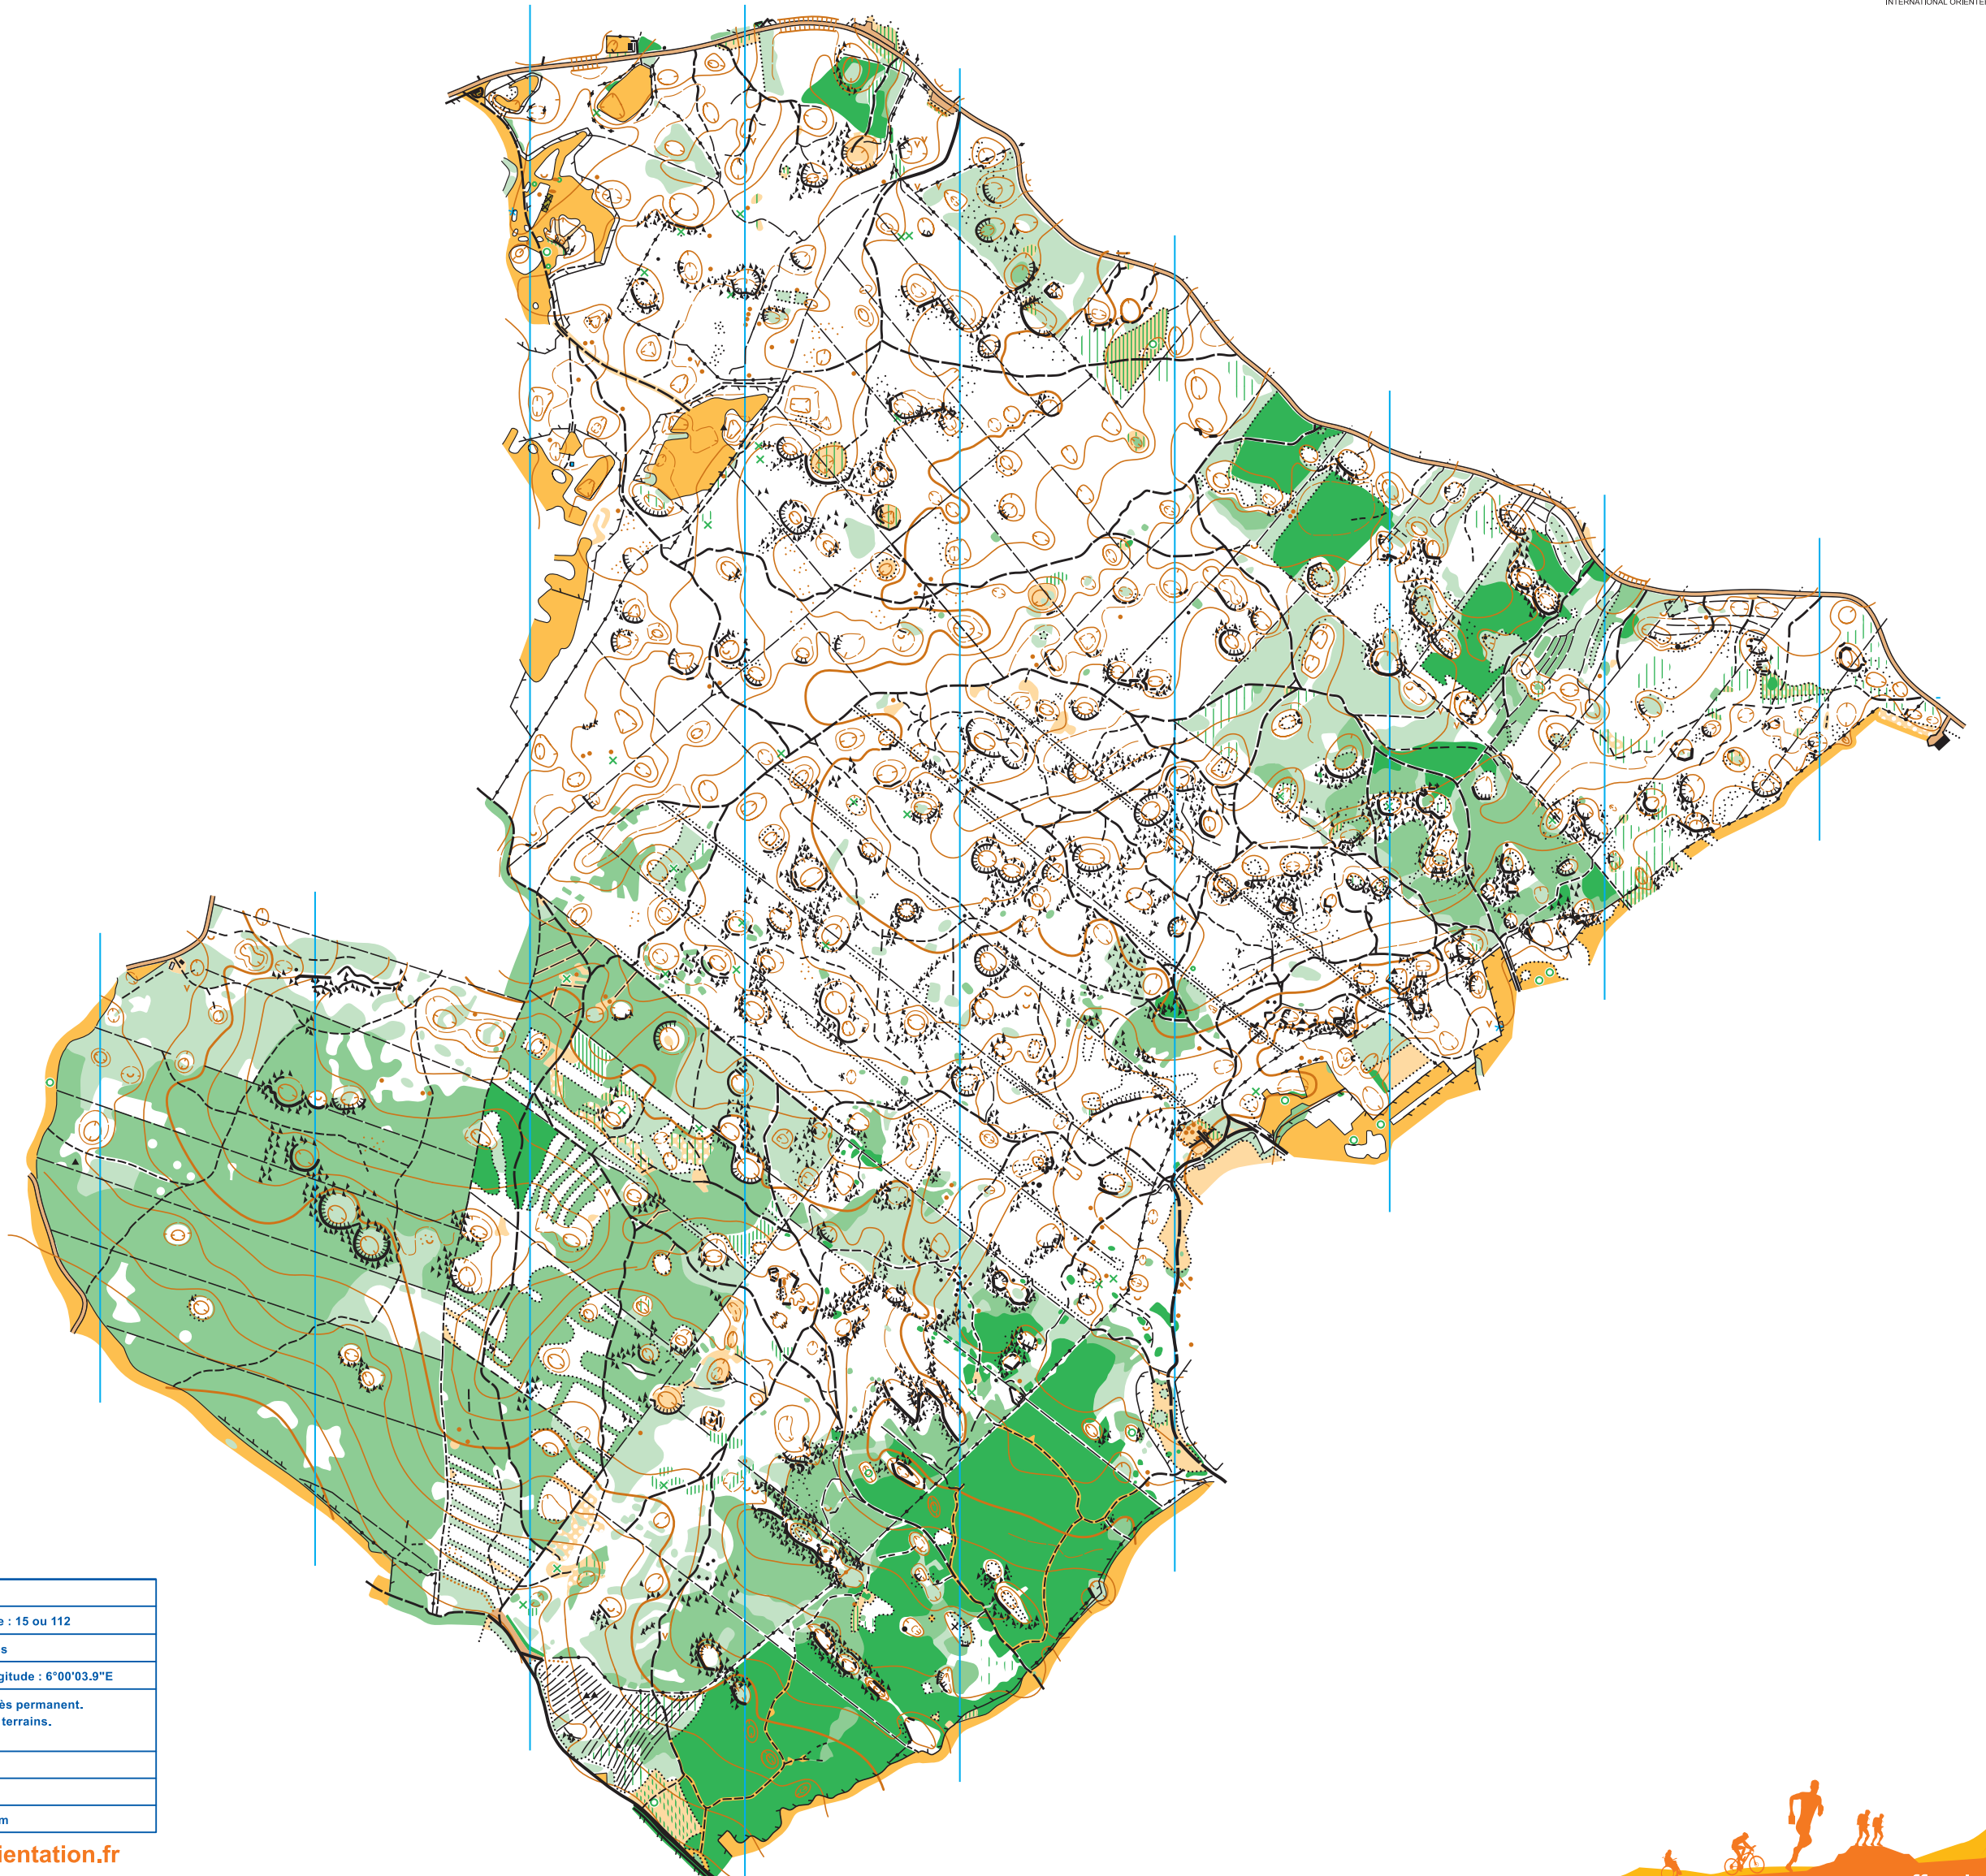

Epeugney I

Echelle : 1/10000°
Equidistance : 5m

Carte de course d'orientation N°2010-D25-160	
Carte de base : Orthophoto	Numéro d'urgence : 15 ou 112
Relevés : R Autunes	Dessin : R Autunes
Coordonnées géographiques : Latitude : 47°07'56.0"N Longitude : 6°00'03.9"E	
La possession de cette carte n'implique pas un droit d'accès permanent. Une autorisation doit être demandée aux propriétaires des terrains. Autorisation d'accès (mairie, ONF, etc.)	
Toute reproduction interdite sans autorisation de l'auteur	
Distribution : Orientation Team Besançon	
Coordonnées CDCO : orientationteambesancon@gmail.com	