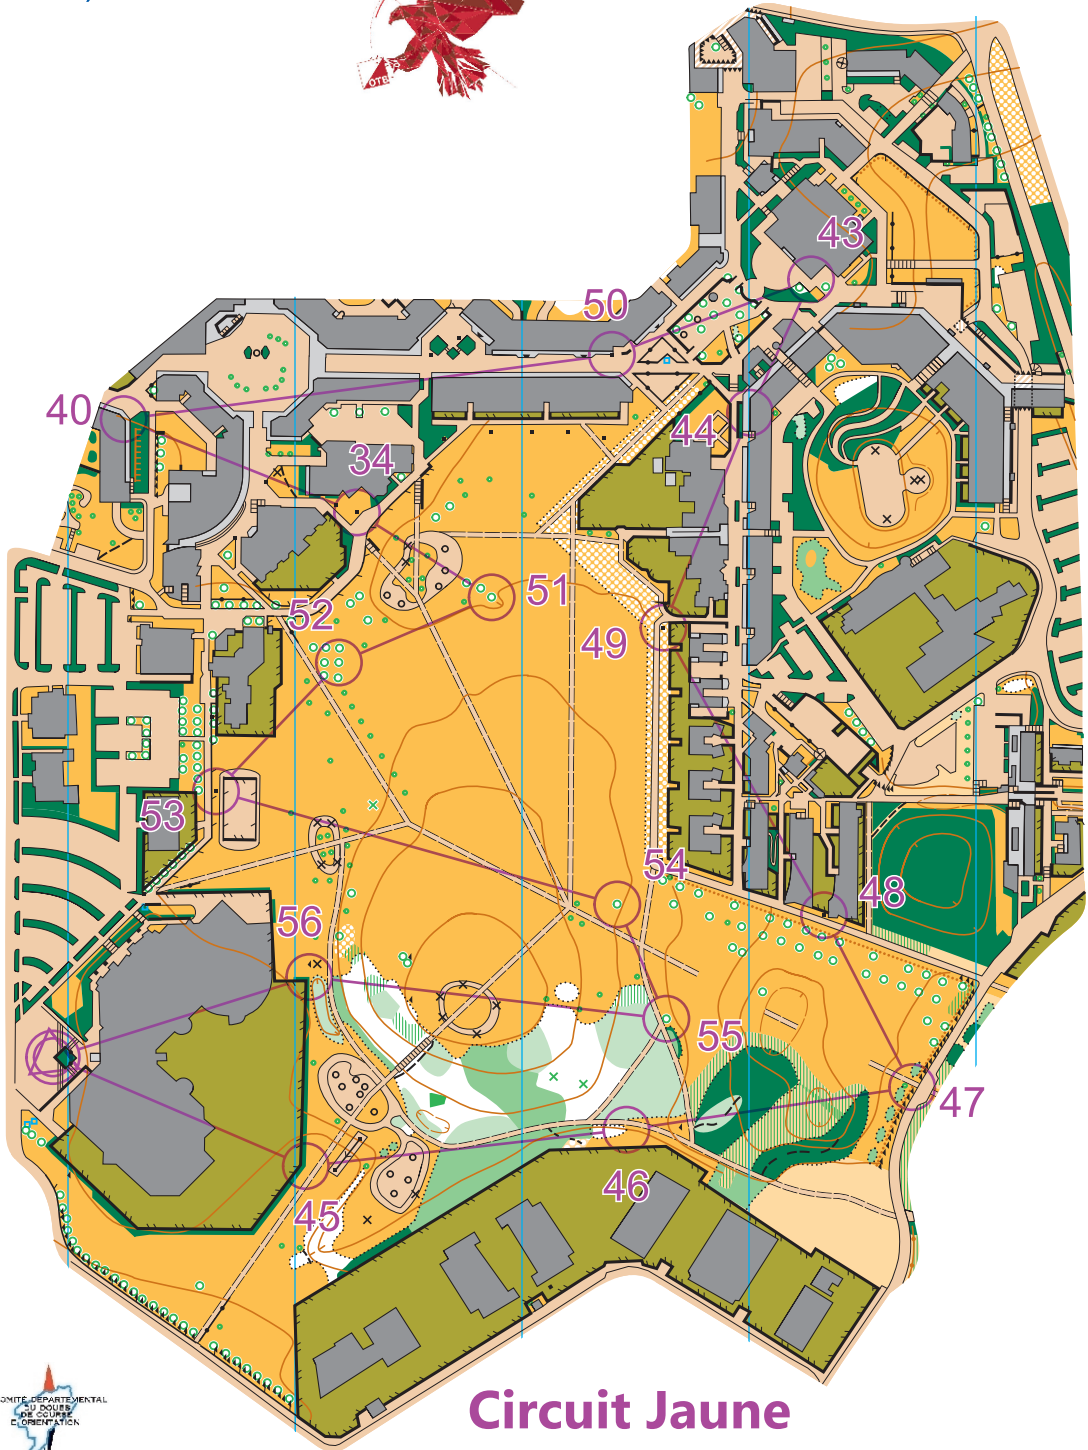

Parc Lafayette (Extrait)

Echelle : 1/4000°
Equidistance : 2m

- Légende spécifique :
- Végétation infranchissable
 - Passage sous-bâtiment
 - Bâtiment
 - Zone privée
 - Zone découverte
 - Zone pavée
 - Forêt, course ralentie
 - Forêt, course rapide
 - Arbre isolé / petit arbre
 - Escalier
 - Mur / clôture infranchissable
 - Objet particulier / banc
 - Lampadaire
 - Gros jeu
 - Départ / Arrivée

Circuit Jaune

Réalisez votre parcours dans l'ordre de 1 à 16 et notez les codes des balises au dos de la carte

		6 44		12 52		Arbre
1 45		7 43		13 53		Lampadaire
2 46		8 50		14 54		Arbre
3 47		9 40		15 55		Arbre
4 48		10 34		16 56		Cloture
5 49		11 51				

Carte de course d'orientation N°2007-D25-113 maj 01/2023	
Carte de base : Orthophoto	Numéro d'urgence : 15 ou 112
Relevés : Guy Gutschentritter	Dessin : Charly Boichut/Johann Tinchant
Coordonnées géographiques : Latitude : 47°12'52.9"N Longitude : 5°58'07.1"E	
La possession de cette carte n'implique pas un droit d'accès permanent. Une autorisation doit être demandée aux propriétaires des terrains. Autorisation d'accès (mairie, ONF, etc.)	
Toute reproduction interdite sans autorisation de l'auteur	
Distribution : Orientation Team Besançon	
Coordonnées OTB : orientationteambesancon@gmail.com	